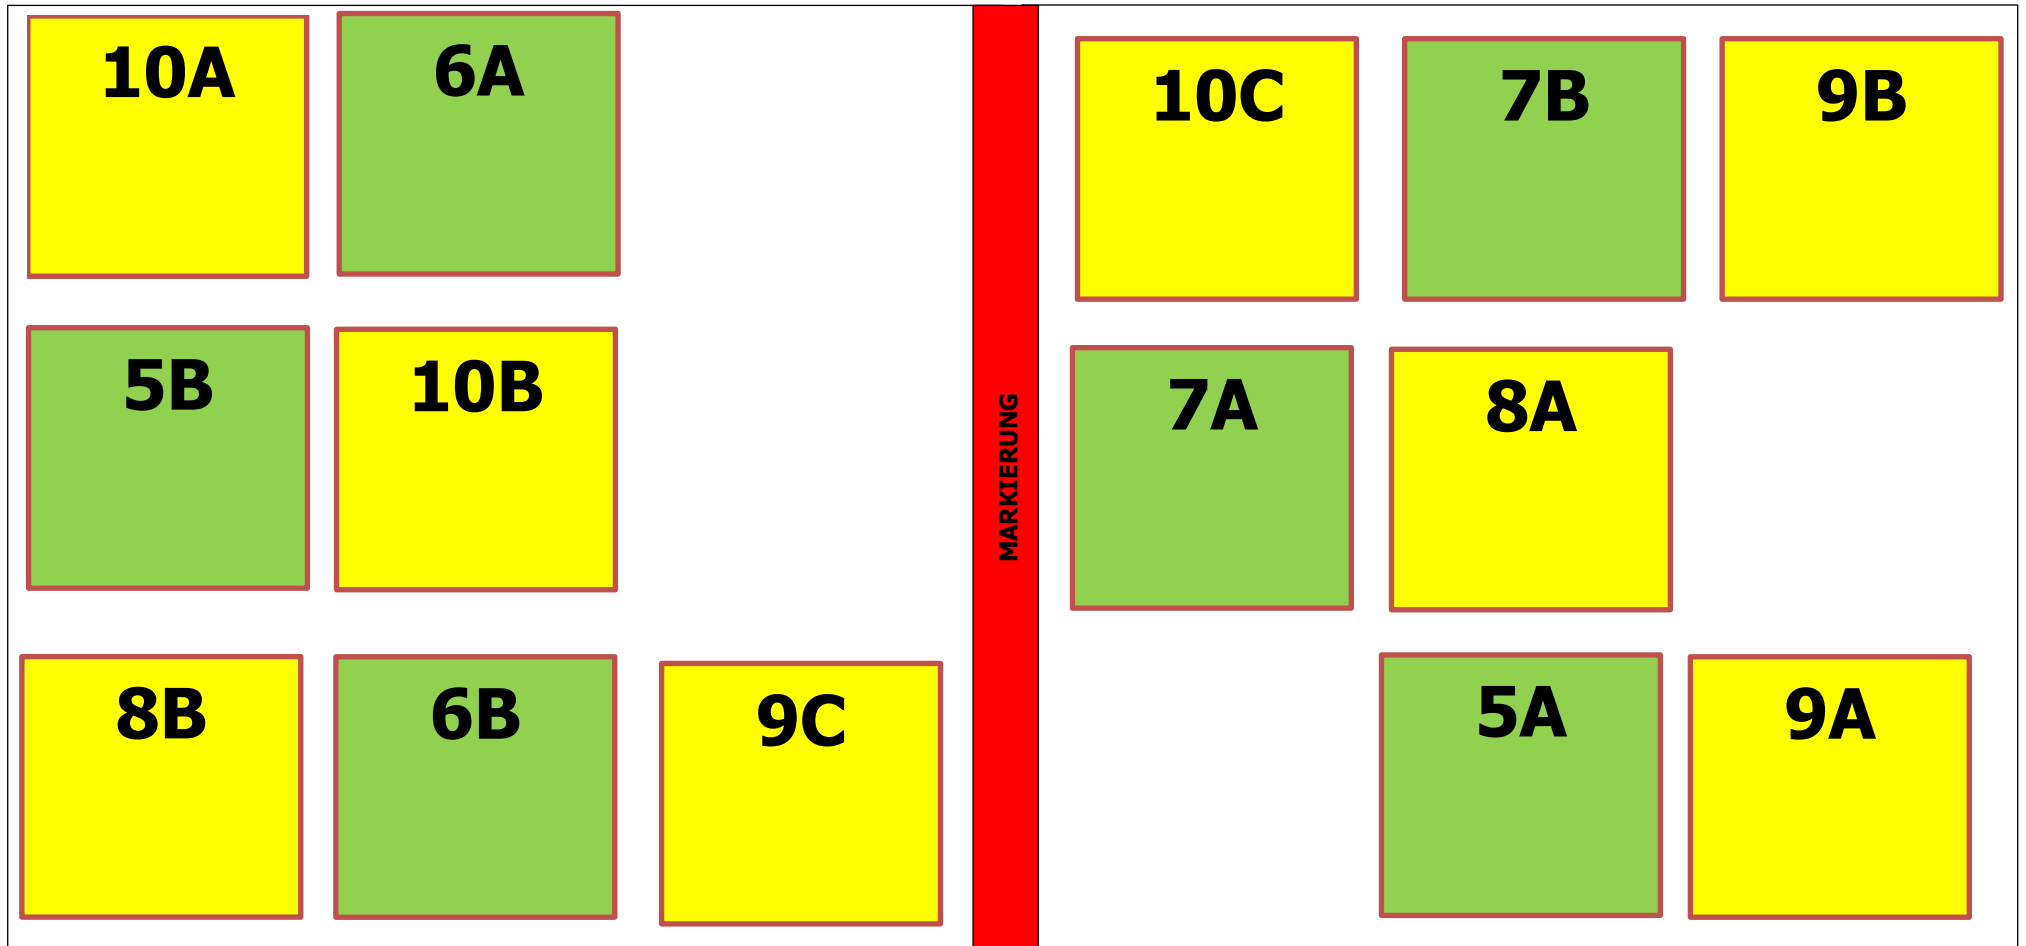

DEUTSCHHERRENSCHULE

Realschule der Stadt Frankfurt am Main  
Willemerstraße 24  
60594 Frankfurt am Main  
☎069/212-35335

## Aufstellplan (Schulbeginn) und Pausenplan

Ost-Eingang

West-Eingang (Richtung Willemerschule)